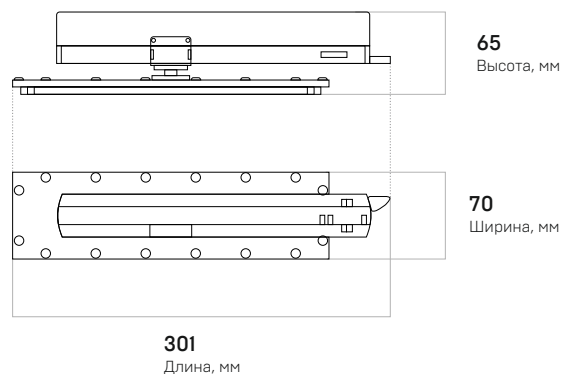

Вес и габариты

65

Высота, мм

70

Ширина, мм

301

Длина, мм

Вес, кг: **0,35**