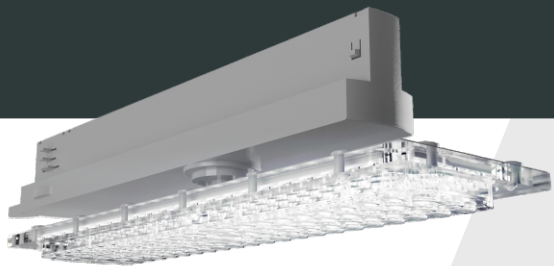

L-store Lite

LEDEL

Компактный светильник
с креплением на шинопровод

Общее или акцентное освещение в магазинах

Освещение музеев, автосалонов, галерей и стендов

Основные характеристики

20 - 40 Вт

Мощность

3000К, 4000К, 5000К

Цветовая температура

IP20

Степень защиты

2900 - 5500 лм

Световой поток

Д, Г25, Г30x70, Г90, К15

Диаграммы